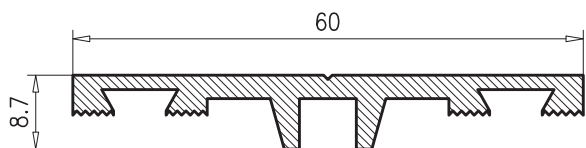

**LIBRE DISPOSICIÓN**  
PERFIL UNIVERSAL

PR  MEI

**2.293**  
 PESO TEORICO: 0.564  
 PERIMETRO: 0.18

04.JU.PU1

04.JU.PU2

**3.752**  
 PESO TEORICO: 0.327  
 PERIMETRO: 0.2

**4.351**  
 PESO TEORICO: 0.554  
 PERIMETRO: 0.18