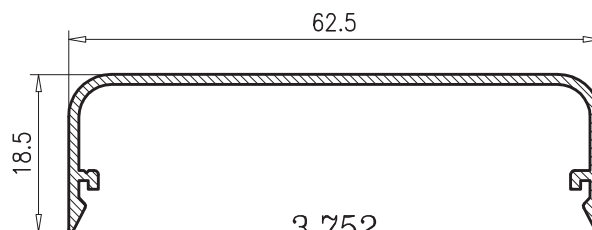

**LIBRE DISPOSICIÓN**  
PERFIL UNIVERSAL

PR  MEI

**2.293**  
 PESO TEORICO: 0.564  
 PERIMETRO: 0.18

04.JU.PU1

04.JU.PU2

**3.752**  
 PESO TEORICO: 0.327  
 PERIMETRO: 0.2

**4.351**  
 PESO TEORICO: 0.554  
 PERIMETRO: 0.18