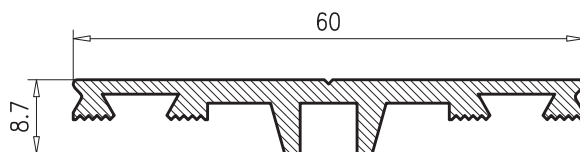

**LIBRE DISPOSICIÓN**  
PERFIL UNIVERSAL

PR  MEI

**2.293**  
 PESO TEORICO: 0.564  
 PERIMETRO: 0.18

04.JU.PU1

04.JU.PU2

**3.752**  
 PESO TEORICO: 0.327  
 PERIMETRO: 0.2

**4.351**  
 PESO TEORICO: 0.554  
 PERIMETRO: 0.18